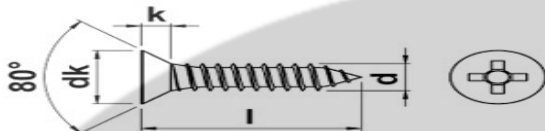

www.royalfastenersindia.com

SELF TAPPING SCREW CSK PHILIPS

CATALOGUE NUMBER: **R6A09**

DIN 7981C

AISS 316 A4

Parameter ↓	Dia (d)→	2.2	2.9	3.5	3.9	4.2	4.8	5.5	6.3
	ISO Size	#2	#4	#6	#7	#8	#10	#12	#14
dk		4.30	5.50	6.80	7.50	8.10	9.50	10.80	12.40
k max		1.30	1.70	2.10	2.30	2.50	3.00	3.40	3.80
Drive PH		1.00	1.00	2.00	2.00	2.00	2.00	3.00	3.00

Send your Orders / Enquiries along with the following Item Codes

All Dimensions are in MM

Length ↓	Dia (d)→	2.2	2.9	3.5	3.9	4.2	4.8	5.5	6.3
	ISO Size→	#2	#4	#6	#7	#8	#10	#12	#14
4.5	1/16"	R6A0902405							
6.5	1/4"	R6A0902605	R6A0904605	R6A0906605					
8	3/8"	R6A0902008	R6A0904008	R6A0906008					
9.5	3/8"	R6A0902905	R6A0904905	R6A0906905	R6A0907905	R6A0908905	R6A0910905		
13	1/2"	R6A0902013	R6A0904013	R6A0906013	R6A0907013	R6A0908013	R6A0910013	R6A0912013	R6A0914013
16	5/8"	R6A0902016	R6A0904016	R6A0906016	R6A0907016	R6A0908016	R6A0910016	R6A0912016	R6A0914016
19	3/4"	R6A0902019	R6A0904019	R6A0906019	R6A0907019	R6A0908019	R6A0910019	R6A0912019	R6A0914019
22	7/8"	R6A0902022	R6A0904022	R6A0906022	R6A0907022	R6A0908022	R6A0910022	R6A0912022	R6A0914022
25	1"	R6A0902025	R6A0904025	R6A0906025	R6A0907025	R6A0908025	R6A0910025	R6A0912025	R6A0914025
32	1-1/4"	R6A0902032	R6A0904032	R6A0906032	R6A0907032	R6A0908032	R6A0910032	R6A0912032	R6A0914032
38	1-1/2"		R6A0904038	R6A0906038	R6A0907038	R6A0908038	R6A0910038	R6A0912038	R6A0914038
45	1-3/4"			R6A0906045		R6A0908045	R6A0910045	R6A0912045	R6A0914045
50	2"			R6A0906050		R6A0908050	R6A0910050	R6A0912050	R6A0914050
60	2-1/2"			R6A0906060		R6A0908060	R6A0910060	R6A0912060	R6A0914060
70	2-3/4"			R6A0906070		R6A0908070	R6A0910070	R6A0912070	R6A0914070
80	3-1/4"					R6A0908080	R6A0910080	R6A0912080	R6A0914080
90	3-1/2"					R6A0908090	R6A0910090	R6A0912090	R6A0914090
100	4"					R6A0908100	R6A0910100	R6A0912100	R6A0914100
110	4-1/2"							R6A0912110	R6A0914110
120	4-3/4"								R6A0914120
130	5-1/4"								R6A0914130
140	5-1/2"								R6A0914140
150	6"								R6A0914150